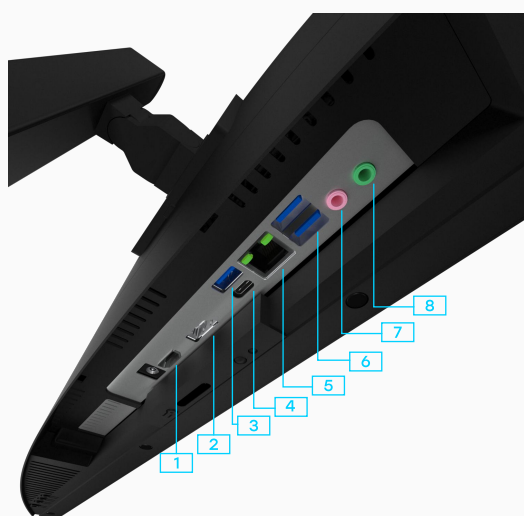

# Моноблок «Филин»

Модель F24FL3

Delta Computers «Филин» – это линейка российских профессиональных моноблоков, разработанная для создания современного рабочего места специалистов разных областей.

Моноблок «Филин» F24FL3 с 23,8” дюймовым безрамочным FHD-дисплеем предназначен для пользователей, которые работают с требовательным к разрешению ПО в мультимониторном сценарии

## Особенности:

- △ Матовый 23,8” с FHD IPS-матрицей
- △ Экран занимает 89% площади передней панели
- △ Энергоэффективность A++  
Наличие встроенных динамиков
- △ Широкий набор современных графических выходов 1xHDMI+1xDP
- △ Снижение вредного синего излучения благодаря технологии Low blue light
- △ Возможность установки регулируемой по высоте подставки

1. 1x HDMI 2.1
2. 1x DisplayPort
3. 1x USB-A 3.2 Gen 1
4. 1x USB-C 3.2 Gen 1
5. 1x RJ-45
6. 2x USB-A 3.2 Gen 2
7. Микрофонный вход
8. Аудиовыход

9. 1x SD-reader
10. 1x Комбинированный аудиоразъем
11. 2x USB 2.0
12. 1x USB-C 3.0