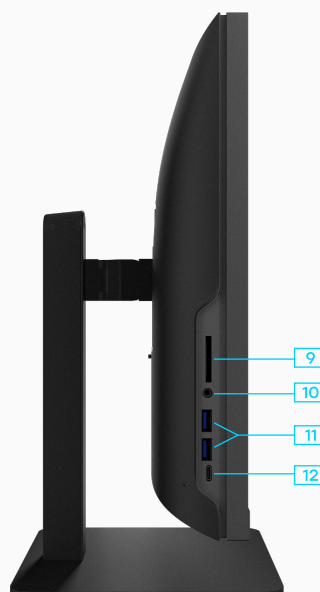

# Моноблок «Филин»

Модель F24FL3

Delta Computers «Филин» – это линейка российских профессиональных моноблоков, разработанная для создания современного рабочего места специалистов разных областей.

Моноблок «Филин» F24FL3 с 23,8” дюймовым безрамочным FHD-дисплеем предназначен для пользователей, которые работают с требовательным к разрешению ПО в мультимониторном сценарии

## Особенности:

- △ Матовый 23,8” с FHD IPS-матрицей
- △ Экран занимает 89% площади передней панели
- △ Энергоэффективность A++  
Наличие встроенных динамиков
- △ Широкий набор современных графических выходов 1xHDMI+1xDP
- △ Снижение вредного синего излучения благодаря технологии Low blue light
- △ Возможность установки регулируемой по высоте подставки